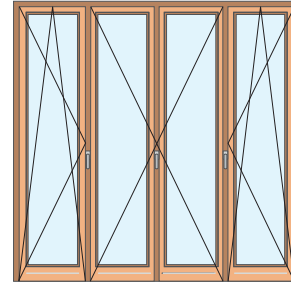

TIPOLOGIE DI APERTURE

Finestra 1 battente

Finestra 2 battenti

Finestra 3 battenti

Finestra 4 battenti

P.finestra 1 battente

P.finestra 2 battenti

Portafinestra 3 battenti

Portafinestra 4 battenti

Bilico orizzontale

Fiancoluce

Sottoluce - Sopraluce

Wasistas

Fisso telaio+battente

Fisso Solo telaio / battente

Alzante scorrevole 1B

Alzante scorrevole 2B

Alzante scorrevole 3B

Alzante scorrevole 3B

Alzante scorrevole 4B

Scorrevole parallelo 1B

Trapezio

Arco

NB - la possibilità di apertura DK è solo a richiesta e non di serie