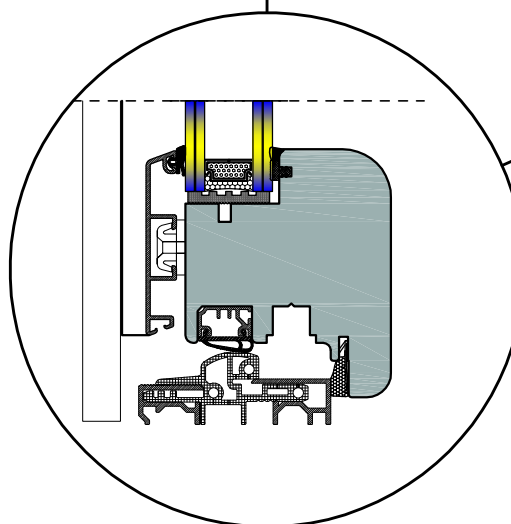

Modello "MIXA SFERA": ALLESTIMENTI OPTIONAL

Nodo inferiore PORTAFINESTRA: solo traverso senza zoccolo aggiuntivo

Nodo inferiore FINESTRA: con soglia TRANSIT