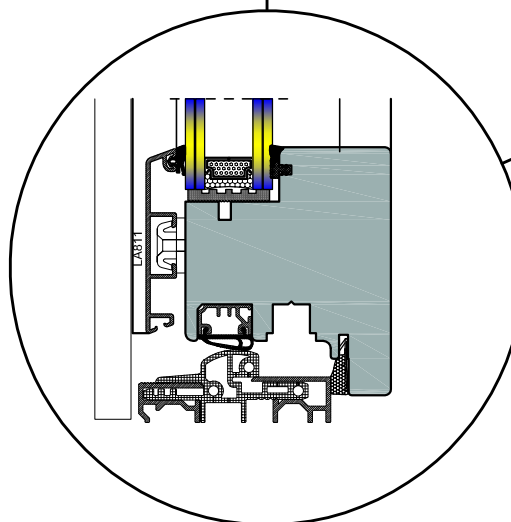

# Modello "MIXA PURA": ALLESTIMENTI OPTIONAL

Nodo inferiore PORTAFINESTRA: solo traverso senza zoccolo aggiuntivo

Nodo inferiore FINESTRA: con soglia TRANSIT