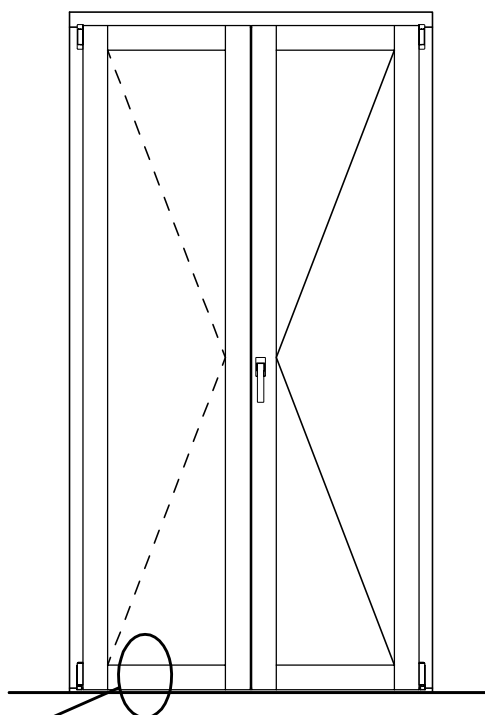

# Modello "MIXA PURA": ALLESTIMENTI OPTIONAL

Nodo inferiore PORTAFINESTRA: solo traverso senza zoccolo aggiuntivo

Nodo inferiore FINESTRA: con soglia TRANSIT