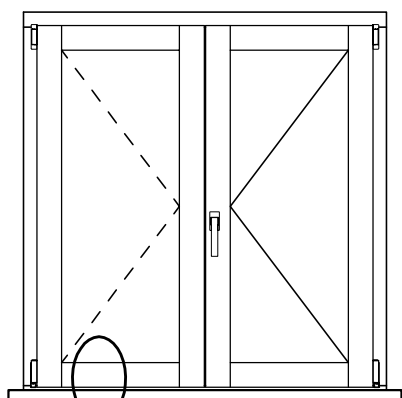

# Modello "MIXA PURA": ALLESTIMENTI OPTIONAL

Nodo inferiore PORTAFINESTRA: solo traverso senza zoccolo aggiuntivo

Nodo inferiore FINESTRA: con soglia TRANSIT